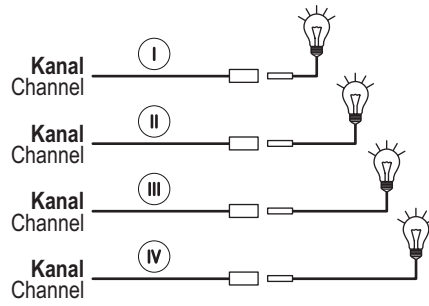

Modus: Emotion
RGB
Dimmen

Erste Inbetriebnahme/Batteriewechsel / Initial start-up/battery replacement

1 Fernbedienung anlernen / Teach remote control

Modus: Emotion
RGB
Dimmen

Beispiel: Auswahl Kanal
 Example: Select channel

Beispiel: Auswahl Kanal
 Example: Select channel

Emotion
RGB
Dimmen

- 1x drücken > Farbdurchlauf von warm nach kalt
 Press > color sequence from hot to cold
- 2x drücken > warm, > neutral, > kalt, > warm
 Press > warm, > neutral, > cold, > warm

**Taste gedrückt halten und mit „Dim Taste“
 Geschwindigkeit der Auswahl einstellen:**
 schneller = ↑
 langsamer = ↓
 Hold down the button and set with "Dim button"
 speed of selection:
 faster = ↑
 slower = ↓

Alle Kanäle ein / ausschalten
 All channels turn on / off

Farbe gelb (warm) >>> weiss (kalt)
 Color yellow (warm) >>> white (cold)

Lange drücken = speichert aktuelle Einstellung 1
Kurz drücken = aufrufen Einstellung 1
 Long press = Save current setting 1
 Press briefly = call setting 1