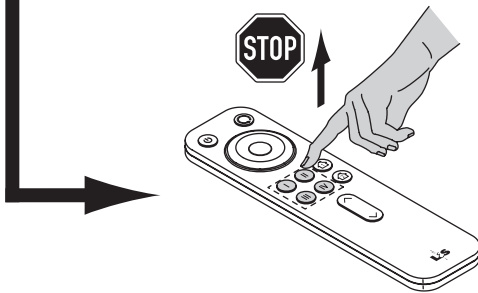

Modus: Emotion
RGB
Dimmen

Erste Inbetriebnahme/Batteriewechsel / Initial start-up/battery replacement

1 Fernbedienung anlernen / Teach remote control

Modus: Emotion
RGB
Dimmen

Beispiel: Auswahl Kanal
 Example: Select channel