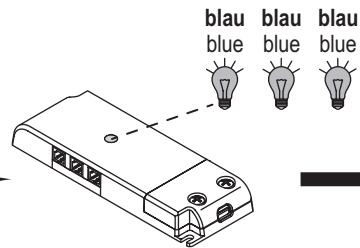

Modus: Emotion
RGB
Dimmen

Erste Inbetriebnahme/Batteriewechsel / Initial start-up/battery replacement

1 Fernbedienung anlernen / Teach remote control

Modus: Emotion
RGB
Dimmen

Beispiel: Auswahl Kanal
 Example: Select channel