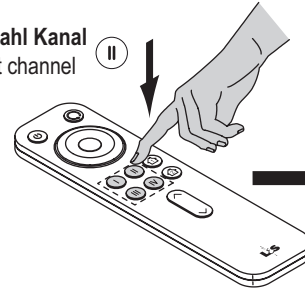

Modus: Emotion
RGB
Dimmen

Erste Inbetriebnahme/Batteriewechsel / Initial start-up/battery replacement

1 Fernbedienung anlernen / Teach remote control

Modus: Emotion
RGB
Dimmen

Beispiel: Auswahl Kanal
 Example: Select channel