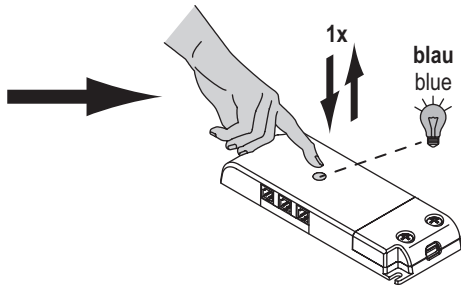

Modus: Emotion
RGB
Dimmen

Erste Inbetriebnahme/Batteriewechsel / Initial start-up/battery replacement

1 Fernbedienung anlernen / Teach remote control

Modus: Emotion
RGB
Dimmen

Beispiel: Auswahl Kanal
 Example: Select channel