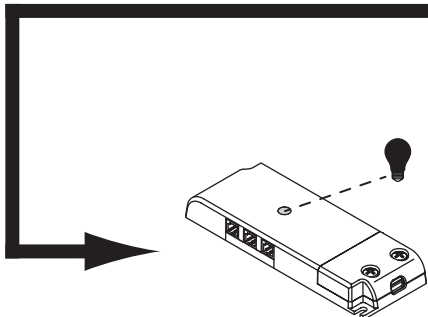

Modus: Emotion
RGB
Dimmen

Erste Inbetriebnahme/Batteriewechsel / Initial start-up/battery replacement

1 Fernbedienung anlernen / Teach remote control

Modus: Emotion
RGB
Dimmen

Beispiel: Auswahl Kanal
 Example: Select channel